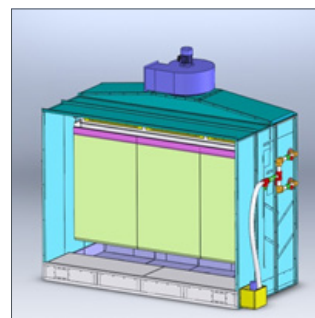

ОКРАСОЧНАЯ КАМЕРА WOODTEC WT 3000 NEW